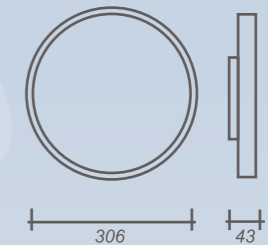

**OSZCZĘDNOŚĆ DO 90% ENERGII
TRWAŁA ALUMINIOWA OBUDOWA
5 LAT GWARANCJI***

**SAVE UP TO 90% ENERGY
DIE CAST ALUMINIUM BODY
5 YEARS WARRANTY***

GLO

TEO

senso

SZBKI MONTAŻ / QUICK INSTALLATION

SZBKI MONTAŻ / QUICK INSTALLATION

SZBKI MONTAŻ / QUICK INSTALLATION

nr kat. / cat. no.	oprawa / fitting	moc / power	kolor / colour
311505	GLO1 40 POWER LED	40 x 1W	■
311574	GLO1 40 POWER LED	40 x 1W	■
311512	GLO1 20 POWER LED	20 x 1W	■
311581	GLO1 20 POWER LED	20 x 1W	■
311611	GLO1 9 POWER LED	9 x 1W	■
311604	GLO1 9 POWER LED	9 x 1W	■
311642	GLO2 40 POWER LED	40 x 1W	■
311659	GLO2 40 POWER LED	40 x 1W	■

WYKONANIE / TECHNICAL DESCRIPTION

Klosz z PC, obudowa z aluminium / PC diffuser, die cast aluminium body

nr kat. / cat. no.	oprawa / fitting	moc / power	kolor / colour
311536	TEO 36 POWER LED	36 x 1W	■
311543	TEO 36 POWER LED	36 x 1W	■
311550	TEO 18 POWER LED	18 x 1W	■
311567	TEO 18 POWER LED	18 x 1W	■
311635	TEO 9 POWER LED	9 x 1W	■
311628	TEO 9 POWER LED	9 x 1W	■

WYKONANIE / TECHNICAL DESCRIPTION

Klosz z PC, obudowa z aluminium / PC diffuser, die cast aluminium body

nr kat. / cat. no.	oprawa / fitting	moc / power	kolor / colour
311529	SENSO 10 POWER LED ACRICHE	10 x 4,5W	■
311598	SENSO 10 POWER LED ACRICHE	10 x 4,5W	■

WYKONANIE / TECHNICAL DESCRIPTION

Klosz ze szkła, obudowa z aluminium / glass diffuser, die cast aluminium body