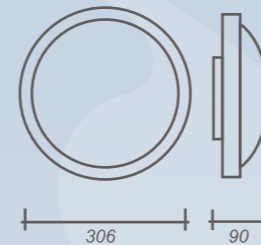

**OSZCZĘDNOŚĆ DO 90% ENERGII
TRWAŁA ALUMINIOWA OBUDOWA
5 LAT GWARANCJI***

**SAVE UP TO 90% ENERGY
DIE CAST ALUMINIUM BODY
5 YEARS WARRANTY***

GLO

TEO

senso

SZBKI MONTAŻ / QUICK INSTALLATION

SZBKI MONTAŻ / QUICK INSTALLATION

SZBKI MONTAŻ / QUICK INSTALLATION

nr kat. / cat. no.	oprawa / fitting	moc / power	kolor / colour
311505	GLO1 40 POWER LED	40 x 1W	■
311574	GLO1 40 POWER LED	40 x 1W	■
311512	GLO1 20 POWER LED	20 x 1W	■
311581	GLO1 20 POWER LED	20 x 1W	■
311611	GLO1 9 POWER LED	9 x 1W	■
311604	GLO1 9 POWER LED	9 x 1W	■
311642	GLO2 40 POWER LED	40 x 1W	■
311659	GLO2 40 POWER LED	40 x 1W	■

WYKONANIE / TECHNICAL DESCRIPTION

Klosz z PC, obudowa z aluminium / PC diffuser, die cast aluminium body

nr kat. / cat. no.	oprawa / fitting	moc / power	kolor / colour
311536	TEO 36 POWER LED	36 x 1W	■
311543	TEO 36 POWER LED	36 x 1W	■
311550	TEO 18 POWER LED	18 x 1W	■
311567	TEO 18 POWER LED	18 x 1W	■
311635	TEO 9 POWER LED	9 x 1W	■
311628	TEO 9 POWER LED	9 x 1W	■

WYKONANIE / TECHNICAL DESCRIPTION

Klosz z PC, obudowa z aluminium / PC diffuser, die cast aluminium body

nr kat. / cat. no.	oprawa / fitting	moc / power	kolor / colour
311529	SENSO 10 POWER LED ACRICHE	10 x 4,5W	■
311598	SENSO 10 POWER LED ACRICHE	10 x 4,5W	■

WYKONANIE / TECHNICAL DESCRIPTION

Klosz ze szkła, obudowa z aluminium / glass diffuser, die cast aluminium body