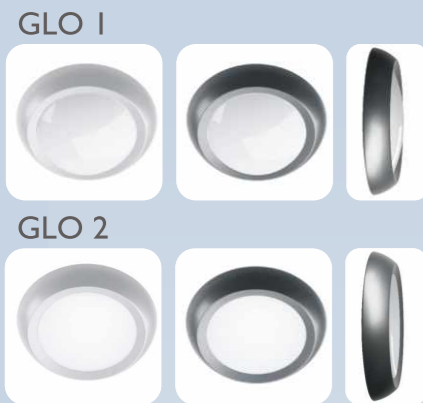

LED LIGHTING FITTINGS
OPRAWY OŚWIETLIENIOWE LED

**OSZCZĘDNOŚĆ DO 90% ENERGII
TRWAŁA ALUMINIOWA OBUDOWA
5 LAT GWARANCJI***

**SAVE UP TO 90% ENERGY
DIE CAST ALUMINIUM BODY
5 YEARS WARRANTY***

GLO

TEO

senso

SZBKI MONTAŻ / QUICK INSTALLATION

SZBKI MONTAŻ / QUICK INSTALLATION

SZBKI MONTAŻ / QUICK INSTALLATION

nr kat. / cat. no.	oprawa / fitting	moc / power	kolor / colour
311505	GLO1 40 POWER LED	40 x 1W	■
311574	GLO1 40 POWER LED	40 x 1W	■
311512	GLO1 20 POWER LED	20 x 1W	■
311581	GLO1 20 POWER LED	20 x 1W	■
311611	GLO1 9 POWER LED	9 x 1W	■
311604	GLO1 9 POWER LED	9 x 1W	■
311642	GLO2 40 POWER LED	40 x 1W	■
311659	GLO2 40 POWER LED	40 x 1W	■