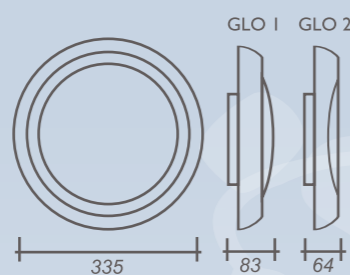

**OSZCZĘDNOŚĆ DO 90% ENERGII
TRWAŁA ALUMINIOWA OBUDOWA
5 LAT GWARANCJI***

**SAVE UP TO 90% ENERGY
DIE CAST ALUMINIUM BODY
5 YEARS WARRANTY***

GLO

TEO

senso

SZBKI MONTAŻ / QUICK INSTALLATION

SZBKI MONTAŻ / QUICK INSTALLATION

SZBKI MONTAŻ / QUICK INSTALLATION

nr kat. / cat. no.	oprawa / fitting	moc / power	kolor / colour
311505	GLO1 40 POWER LED	40 x 1W	■
311574	GLO1 40 POWER LED	40 x 1W	■
311512	GLO1 20 POWER LED	20 x 1W	■
311581	GLO1 20 POWER LED	20 x 1W	■
311611	GLO1 9 POWER LED	9 x 1W	■
311604	GLO1 9 POWER LED	9 x 1W	■
311642	GLO2 40 POWER LED	40 x 1W	■
311659	GLO2 40 POWER LED	40 x 1W	■

WYKONANIE / TECHNICAL DESCRIPTION

Klosz z PC, obudowa z aluminium / PC diffuser, die cast aluminium body

nr kat. / cat. no.	oprawa / fitting	moc / power	kolor / colour
311536	TEO 36 POWER LED	36 x 1W	■
311543	TEO 36 POWER LED	36 x 1W	■
311550	TEO 18 POWER LED	18 x 1W	■
311567	TEO 18 POWER LED	18 x 1W	■
311635	TEO 9 POWER LED	9 x 1W	■
311628	TEO 9 POWER LED	9 x 1W	■

WYKONANIE / TECHNICAL DESCRIPTION

Klosz z PC, obudowa z aluminium / PC diffuser, die cast aluminium body

nr kat. / cat. no.	oprawa / fitting	moc / power	kolor / colour
311529	SENSO 10 POWER LED ACRICHE	10 x 4,5W	■
311598	SENSO 10 POWER LED ACRICHE	10 x 4,5W	■

WYKONANIE / TECHNICAL DESCRIPTION

Klosz ze szkła, obudowa z aluminium / glass diffuser, die cast aluminium body