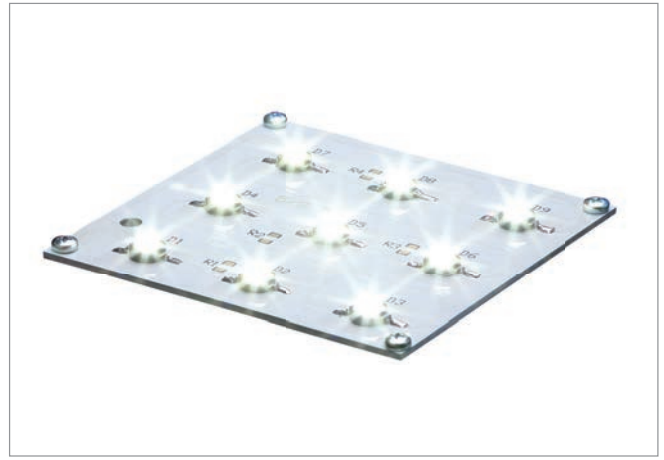

Detale / efekt | Details / effect