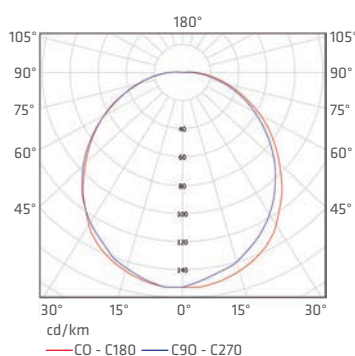

SATURN RCR 1x75W

SATURN RCR

index index	max moc max power	trzonek end cap	rodzaj klosza type of diffuser	EVG/VVG	kolor colour	wymiary produktu product dimensions A/B
182754	1x28W	GR8	OPAL	VVG		335/110
182761	1x28W	GR8	PRISMATIC	VVG		335/110
182778	1x28W	GR10q	OPAL	EVG		335/110
182785	1x28W	GR10q	PRISMATIC	EVG		335/110
183751	1x38W	GR10q	OPAL	VVG		335/110
183775	1x38W	GR10q	OPAL	EVG		335/110
183768	1x38W	GR10q	PRISMATIC	VVG		335/110
183782	1x38W	GR10q	PRISMATIC	EVG		335/110
063541	1x75W	E27	OPAL	-		335/110
063558	1x75W	E27	OPAL	-		335/110
063565	1x75W	E27	OPAL	-		335/110
063572	1x75W	E27	OPAL	-		335/110
063589	1x75W	E27	OPAL	-		335/110