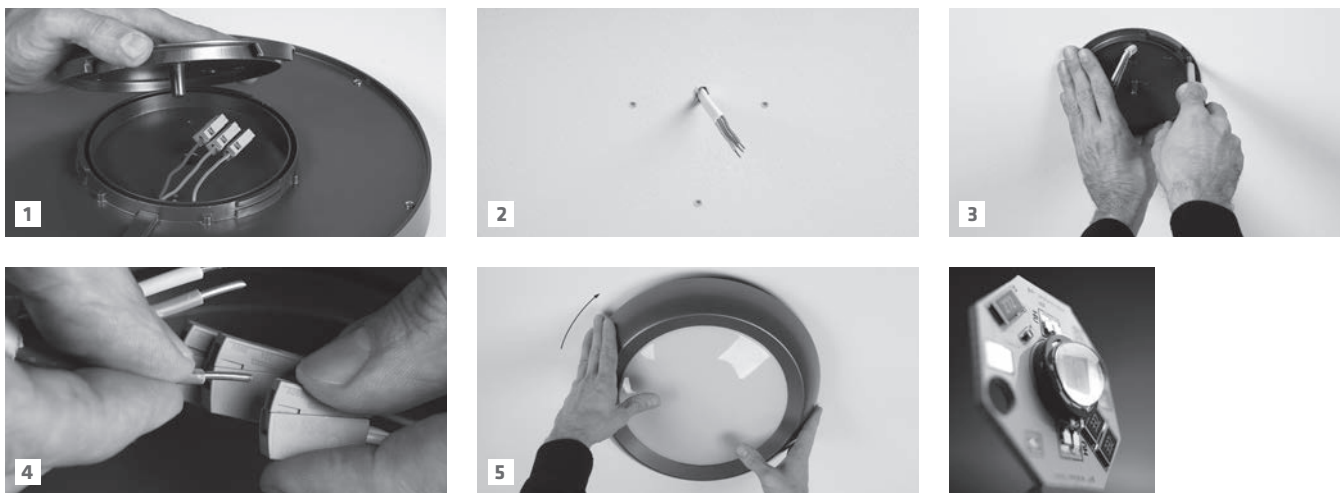

Энергосбережение до 90%
Современный дизайн
Возможность наружного применения IP65
Быстрый монтаж
Плафон: вогнутый и выпуклый

Podstawa: aluminium malowane proszkowo
Klosz: PC (polycarbonat)
Klosz: opal
Kolor pierścieni: grafit, srebrny
Źródło światła: w komplecie

Le corps: en aluminium, peint par pulvérisation
Le corps: PC (polycarbonate)
Le corps: opale
Couleurs des anneaux: graphite, argent
Lampe incluse

Корпус: алюминий, покрытый порошковой краской
Плафон: PC (из поликарбоната)
Плафон: опаловый
Цвет колец: графитовый, серебряный
Источник света: в комплекте

Szybki montaż | Quick installation

wersja version	index index	max moc max power	źródło światła light source	rodzaj klosza type of diffuser	kolor colour	waga netto net weight	wymiary produktu product dimensions A/B
GLO 1	311611	9x1W	9 POWER LED	OPAL		2,24	335/83
GLO 1	311604	9x1W	9 POWER LED	OPAL		2,24	335/83
GLO 1	311512	20x1W	20 POWER LED	OPAL		2,24	335/83
GLO 1	311581	20x1W	20 POWER LED	OPAL		2,24	335/83
GLO 1	311505	40x1W	40 POWER LED	OPAL		2,24	335/83
GLO 1	311574	40x1W	40 POWER LED	OPAL		2,24	335/83
GLO 2	311642	40x1W	40 POWER LED	OPAL		2,24	335/64
GLO 2	311659	40x1W	40 POWER LED	OPAL		2,24	335/64