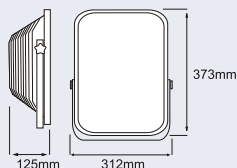

Taurus SMD LED

- obudowa i klosz wykonane z tworzywa uderzenioodpornego
- ten sam strumień świetlny przy 50% mniejszym zużyciu prądu (36W SMD LED=72W świetlówka kompaktowa)
- szeroki kąt świecenia lampy – 120 stopni
- klosz matowy
- źródło światła – dioda SMD LED
- ilość diod – 462szt.
- moc 36 [W]
- wielopozycyjne ramię
- przewód H07RN-F 3x1,5mm2 o długości 5m
- w opcji gniazda wbudowane w tylnej części lampy

~230V / LED / IP54, IP44 / IK10/ 1 szt. / 5m / 3,16 kg

- diffuser and casing made of impact resistant material
- the same light stream at 50% less power consumption (36W SMD LED = 72W compact fluorescent tube)
- wide angle of lighting – 120 degrees
- mat diffuser
- light source – SMD LED
- quantity of LEDs – 462 pcs
- power : 36W
- multi positional arm
- 5m rubber H07RN-F 3x1,5mm2 cable
- socket at the back of the lamp as an option

~230V / - 14,4V / IP54, IP44 / IK10/ 1 szt. / 5m / 4,20 kg

- diffuser and casing made of impact resistant material
- the same light stream at 50% less power consumption (36W SMD LED = 72W compact fluorescent tube)
- wide angle of lighting – 120 degrees
- mat diffuser
- light source – SMD LED
- quantity of LEDs – 462 pcs
- power : 36W
- multi positional arm
- 5m rubber H07RN-F 3x1,5mm2 cable
- socket at the back of the lamp as an option
- 14,4V NiMH battery 4Ah
- function “Emergency”
- charging time: 4h
- lighting time in emergency: 1,3h