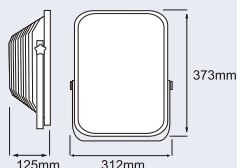

Taurus SMD LED

- obudowa i klosz wykonane z tworzywa uderzenioodpornego
- ten sam strumień świetlny przy 50% mniejszym zużyciu prądu (36W SMD LED=72W świetlówka kompaktowa)
- szeroki kąt świecenia lampy – 120 stopni
- klosz matowy
- źródło światła – dioda SMD LED
- ilość diod – 462szt.
- moc 36 [W]
- wielopozycyjne ramię
- przewód H07RN-F 3x1,5mm2 o długości 5m
- w opcji gniazda wbudowane w tylnej części lampy

~230V / LED / IP54, IP44 / IK10/ 1 szt. / 5m / 3,16 kg

- diffuser and casing made of impact resistant material
- the same light stream at 50% less power consumption (36W SMD LED = 72W compact fluorescent tube)
- wide angle of lighting – 120 degrees
- mat diffuser
- light source – SMD LED
- quantity of LEDs – 462 pcs
- power : 36W
- multi positional arm
- 5m rubber H07RN-F 3x1,5mm2 cable
- socket at the back of the lamp as an option

~230V / - 14,4V / IP54, IP44 / IK10/ 1 szt. / 5m / 4,20 kg

- diffuser and casing made of impact resistant material
- the same light stream at 50% less power consumption (36W SMD LED = 72W compact fluorescent tube)
- wide angle of lighting – 120 degrees
- mat diffuser
- light source – SMD LED
- quantity of LEDs – 462 pcs
- power : 36W
- multi positional arm
- 5m rubber H07RN-F 3x1,5mm2 cable
- socket at the back of the lamp as an option
- 14,4V NiMH battery 4Ah
- function “Emergency”
- charging time: 4h
- lighting time in emergency: 1,3h