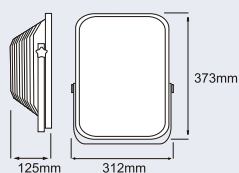

## Taurus Power LED NEW

~230V / LED / 36W / IP54, IP44 / IK10 / 1 szt. / 5m / 4,20 kg

- obudowa i klosz wykonane z tworzywa uderzenioodpornego
- ten sam strumień świetlny przy 50% mniejszym zużyciu prądu (36W SMD LED=72W świetlówka kompaktowa)
- kąt świecenia lampy – 60 stopni
- klosz przezroczysty
- źródło światła – dioda POWER LED
- ilość diod – 36szt.
- moc 36 [W]
- wielopozycyjne ramię
- przewód H07RN-F 3x1,5mm2 o długości 5m
- w opcji gniazda wbudowane w tylnej części lampy

- diffuser and casing made of impact resistant material
- the same light stream at 50% less power consumption (36W SMD LED = 72W compact fluorescent tube)
- angle of lighting – 60 degrees
- prismatic diffuser
- light source – POWER LED
- quantity of LEDs – 36 pcs
- power 36W
- multi positional arm
- 5m rubber H07RN-F 3x1,5mm2 cable
- socket at the back of the lamp as an option

## Taurus Power LED AKKU NEW

~230V / - 14,4V / IP54, IP44 / IK10 / 1 szt. / 5m / 4,20 kg

- obudowa i klosz wykonane z tworzywa uderzenioodpornego
- ten sam strumień świetlny przy 50% mniejszym zużyciu prądu (36W SMD LED=72W świetlówka kompaktowa)
- szeroki kąt świecenia lampy – 60 stopni
- klosz przezroczysty
- źródło światła – dioda POWER LED
- ilość diod – 36 szt.
- moc 36 [W]
- wielopozycyjne ramię
- przewód H07RN-F 3x1,5mm2 o długości 5m
- w opcji gniazda wbudowane w tylnej części lampy
- akumulator Ni-Mh 14,4V 4Ah
- funkcja „emergency”
- czas ładowania akumulatorów – 4h
- czas świecenia w trybie emergency – 1,3h
- w trybie „emergency” - 36 POWER LED