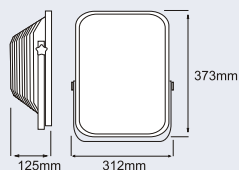

## Taurus Power LED NEW

~230V / LED / 36W / IP54, IP44 / IK10 / 1 szt. / 5m / 4,20 kg

- obudowa i klosz wykonane z tworzywa uderzenioodpornego
- ten sam strumień świetlny przy 50% mniejszym zużyciu prądu (36W SMD LED=72W świetlówka kompaktowa)
- kąt świecenia lampy – 60 stopni
- klosz przezroczysty
- źródło światła – dioda POWER LED
- ilość diod – 36szt.
- moc 36 [W]
- wielopozycyjne ramię
- przewód H07RN-F 3x1,5mm2 o długości 5m
- w opcji gniazda wbudowane w tylnej części lampy

- diffuser and casing made of impact resistant material
- the same light stream at 50% less power consumption (36W SMD LED = 72W compact fluorescent tube)
- angle of lighting – 60 degrees
- prismatic diffuser
- light source – POWER LED
- quantity of LEDs – 36 pcs
- power 36W
- multi positional arm
- 5m rubber H07RN-F 3x1,5mm2 cable
- socket at the back of the lamp as an option

## Taurus Power LED AKKU NEW

~230V / - 14,4V / IP54, IP44 / IK10 / 1 szt. / 5m / 4,20 kg

- obudowa i klosz wykonane z tworzywa uderzenioodpornego
- ten sam strumień świetlny przy 50% mniejszym zużyciu prądu (36W SMD LED=72W świetlówka kompaktowa)
- szeroki kąt świecenia lampy – 60 stopni
- klosz przezroczysty
- źródło światła – dioda POWER LED
- ilość diod – 36 szt.
- moc 36 [W]
- wielopozycyjne ramię
- przewód H07RN-F 3x1,5mm2 o długości 5m
- w opcji gniazda wbudowane w tylnej części lampy
- akumulator Ni-Mh 14,4V 4Ah
- funkcja „emergency”
- czas ładowania akumulatorów – 4h
- czas świecenia w trybie emergency – 1,3h
- w trybie „emergency” - 36 POWER LED