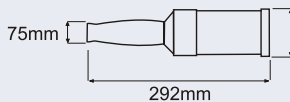

nr kat. cat. no.	oprawa fitting	statecznik ballast	kl. ochronności protection class	lm	rodzaj gwintu thread type
000805	Krypton	-	III	1200	E27

# Impuls **new**

- uchwyt i osłonka żarówki z tworzywa sztucznego
- przewód H05RN-F 2x1,00mm<sup>2</sup> o długości 5m
- w przedniej części magnes do mocowania lampy
- klips mocujący
- haczyk obrotowy
- wyłącznik w ręczce

- handle and casing made of plastic
- 5 meter H05RN-F 2x1mm<sup>2</sup> rubber cable
- magnet in the top part
- fixing clip
- rotating hook
- on/off switch in the handle

~230V / E27 / 20W / IP44 / 10 szt. / 5m / 0,85 kg

nr kat. cat. no.	oprawa fitting	statecznik ballast	kl. ochronności protection class	lm	rodzaj gwintu thread type
000904	Impuls 20W/ 230V	-	II	1200	E27