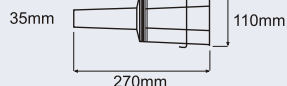

# Krypton 20W **new**

- siatka ochronna
- uchwyt i osłonka żarówki z tworzywa sztucznego (klosz PC)
- moc źródła max 20W E27
- źródło światła - świetlówka kompaktowa
- przewód H05VV-F 2x0,75mm<sup>2</sup> o długości 5m

- protective grid
- handle and cover of source made of plastic (PC diffuser)
- max power 20W E27
- light source - compact fluorescent tube
- 5m rubber H07RN-F 3x1,5mm<sup>2</sup> cable

~230V / E27 / IP20 / 5m

nr kat. cat. no.	oprawa fitting	statecznik ballast	kl. ochronności protection class	lm	rodzaj gwintu thread type
000805	Krypton	-	III	1200	E27

- handle and casing made of plastic
- 5 meter H05RN-F 2x1mm<sup>2</sup> rubber cable
- magnet in the top part
- fixing clip
- rotating hook
- on/off switch in the handle

~230V / E27 / 20W / IP44 / 10 szt. / 5m / 0,85 kg