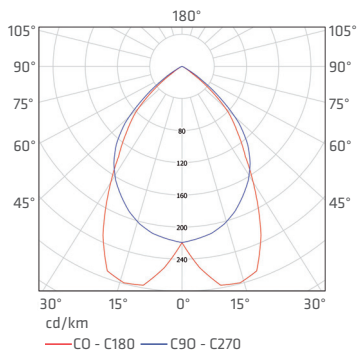

PURO N T5 4x24W PAR