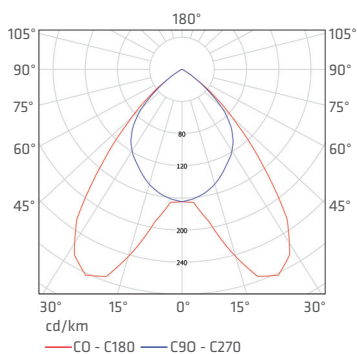

PURO P T5 4x24 PAR