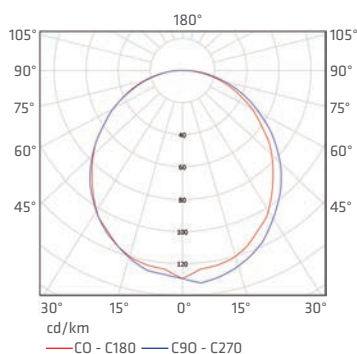

CAMEA PRO RCR 1x75W

CAMEA PRO RCR

index index	max moc max power	trzonek end cap	rodzaj klosza type of diffuser	kolor colour	waga netto net weight	wymiary produktu product dimensions A/B
063220	1x75W	E27	OPAL		0,94	300/90
063275	1x75W	E27	PRISMATIC		0,94	300/90
063039	1x75W	E27	OPAL		0,94	300/90
063008	1x75W	E27	PRISMATIC		0,94	300/90