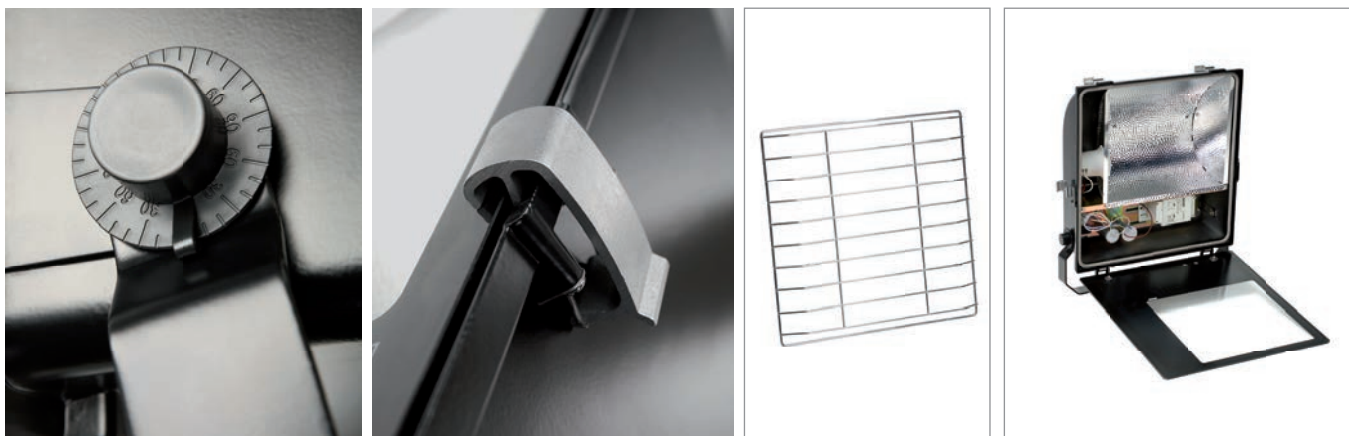

VIGO

Precyzyjna regulacja kąta nachylenia
Lekka i wytrzymała obudowa
Dwie wersje kolorystyczne

Obudowa: odlew aluminiowy malowany proszkowo
 Szyba: szkło hartowane
 Odbłyśnik: symetryczny lub asymetryczny wykonany z aluminium młotkowanego
 Kolor obudowy: czarny, srebrny

Präzise regulierbarer Neigungswinkel
Leicht und starkes Gehäuse
Zwei Farbvarianten

Das Gehäuse: Aluminiumguss, pulverbeschichtet
 Das Glas: Hartglas
 Der Reflektor: asymmetrisch oder symmetrisch aus hammerbehandeltem Alublech
 Farbe des Gehäuses: schwarz, silbern

L'angle d'éclairage réglable
Corp légère et robuste
2 versions de couleurs

Corps: en fonte d'aluminium laqué par poudre
 Vitre: verre trempé
 Réflecteur: symétrique ou asymétrique en aluminium martelé
 Couleur de corps: noir, argent

Высокоточная регулировка угла свечения
Лёгкий и прочный корпус
Две цветовых версии

Корпус: алюминиевая отливка, покрыта порошковой краской
 Плафон: закалённое стекло
 Отражатель: симметричный или асимметричный изготовлен из холоднокованного алюминия
 Цвет корпуса: чёрный, серебряный