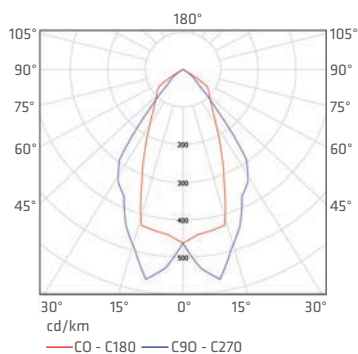

VIGO 150W SM