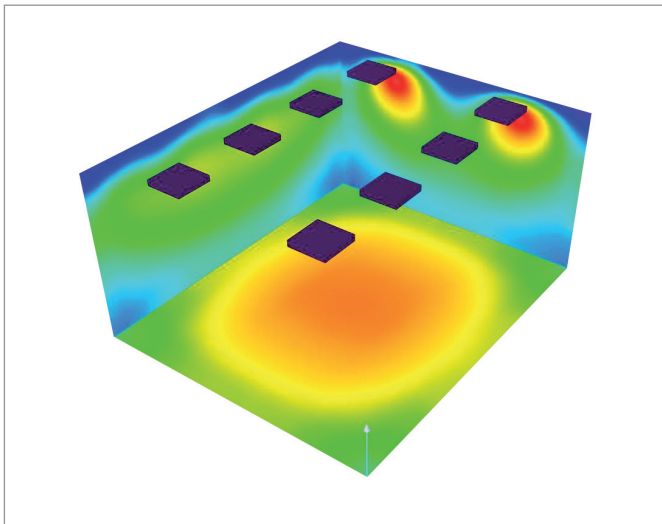

PLANO P LED

33% opraw mniej przy tym samym efekcie świecenia | 33% off the lights at the same lighting effect

index index	max moc max power	źródło światła light source	rodzaj odbłyśnika type of reflector	EVG/VVG	kolor colour	waga netto net weight	wymiary produktu product dimensions A/B/C
312038	10W	SMD LED	PLX	EVG		1,50	250/250/15
312021	20W	SMD LED	PLX	EVG		1,50	250/250/15
312052	25W	SMD LED	PLX	EVG		2,15	595/200/15
312014	25W	SMD LED	PLX	EVG		5,70	595/595/15
312007	50W	SMD LED	PLX	EVG		5,70	595/595/15
312045	50W	SMD LED	PLX	EVG		4,30	1195/200/15