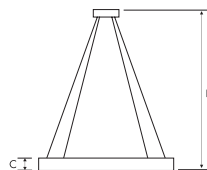

PLANO LED

PLANO Z LED

index index	max moc max power	źródło światła light source	rodzaj odbłyśnika type of reflector	EVG/VVG	kolor colour	waga netto net weight	wymiary produktu product dimensions A/B/C/D	system zwieszania suspension system
312090	10W	SMD LED	PLX	EVG		3,00	250/250/15/1000	x
312083	20W	SMD LED	PLX	EVG		3,00	250/250/15/1000	x
312113	25W	SMD LED	PLX	EVG		3,65	595/200/15/1000	x
312076	25W	SMD LED	PLX	EVG		7,20	595/595/15/1000	x
312069	50W	SMD LED	PLX	EVG		7,20	595/595/15/1000	x
312106	50W	SMD LED	PLX	EVG		5,80	1195/200/15/1000	x

Oszczędzasz do 60% energii
Możliwość montażu w suficie
modułowym 600x600mm
Zastosowana technologia LED
(SMD LED)
Obudowa typu SLIM

Korpus: aluminium
Kolor korpusu: srebrny,
Układ optyczny: klosz PMMA opal
System zwieszania w komplecie
Źródło światła: w komplecie
(SMD LED)