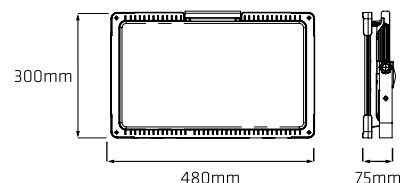

## NAŚWIETLACZE / FLOODLIGHTS

LED | IK10 | IP54 | 220-240V 50-60Hz | 24V | 42V | 110V |  |  |  | CE | 

- Źródło światła: wysokowydajne LED GO!
- Maksymalny strumień świetlny: 4500lm
- Moc: 42W
- Stopień szczelności: IP 44/54
- Uderzenioodporna obudowa
- Wielopozycyjne ramię z blokadą kąta nachylenia oprawy
- Anty-olśnieniowy klosz wykonany z mrożonego poliwęglanu
- Uchwyty do nawijania przewodu
- Ergonomiczna rączka
- Przewód gumowy H07RN-F 3x1,5mm<sup>2</sup> (5m)
- Waga: 3,4-3,7 kg

Opcjonalnie dostępne:

- Dwa gniazda wbudowane w tylnej części oprawy
- Wyłącznik
- Backlight (dodatkowe źródło światła POWER LED 1W w tylnej części oprawy) + wyłącznik

- Light source: highly efficient LED GO!
- Total luminous flux: 4500lm
- Power: 42W
- Ingress protection class: IP 44/54
- Impact-resistant casing
- Multi-positional arm with a position angle lock
- Anti-glare diffuser made of frozen polycarbonate
- Cable winding holders
- Ergonomic handle
- Rubber cable H07RN-F 3x1,5mm<sup>2</sup> (5m)
- Weight: 3,4 - 3,7 kg