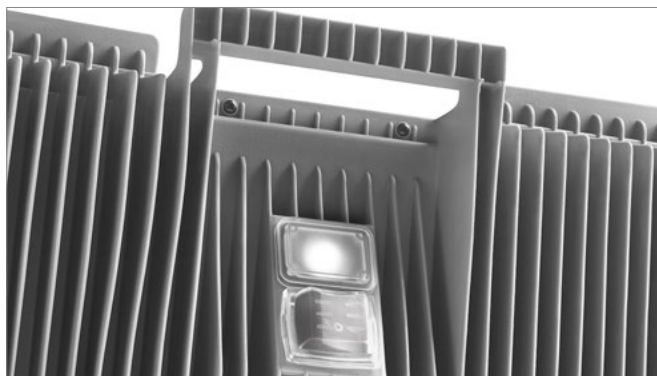

## NAŚWIETLACZE / FLOODLIGHTS

LED | IK10 | IP54 | 220-240V 50-60Hz | 24V | 42V | 110V |  |  |  | CE | 

- Źródło światła: wysokowydajne LED GO!
- Maksymalny strumień świetlny: 4500lm
- Moc: 42W
- Stopień szczelności: IP 44/54
- Uderzenioodporna obudowa
- Wielopozycyjne ramię z blokadą kąta nachylenia oprawy
- Anty-olśnieniowy klosz wykonany z mrożonego poliwęglanu
- Uchwyty do nawijania przewodu
- Ergonomiczna rączka
- Przewód gumowy H07RN-F 3x1,5mm<sup>2</sup> (5m)
- Waga: 3,4-3,7 kg

Wygodny uchwyt ułatwiający przenoszenie  
Easy and convenient to carry

Lampa szczelna i odporna na wodę  
Waterproof and dustproof

Oświetlenie tylne i włącznik (opcje)  
Backlight and switch on/off (as options)