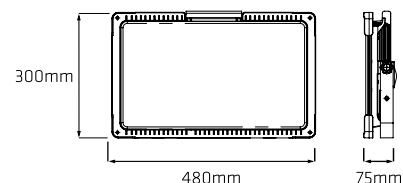

MAGNUM FUTURE LED XL 50W

NAŚWIETLACZE / FLOODLIGHTS

LED | IK10 | IP54 | 220-240V 50-60Hz | 24V | 42V | 110V |  |  |  | CE | 

- Źródło światła: wysokowydajne LED GO!
- Maksymalny strumień świetlny: 5300lm
- Moc: 50W
- Stopień szczelności: IP 44/54
- Uderzenioodporna obudowa
- Wielopozycyjne ramię z blokadą kąta nachylenia oprawy
- Anty-olśnieniowy klosz wykonany z mrożonego poliwęglanu
- Uchwyty do nawijania przewodu
- Ergonomiczna rączka
- Przewód gumowy H07RN-F 3x1,5mm² (5m)
- Waga: 3,3kg-3,6kg

Opcjonalnie dostępne:

- Dwa gniazda wbudowane w tylnej części oprawy
- Wyłącznik
- Backlight (dodatkowe źródło światła POWER LED 1W w tylnej części oprawy) + wyłącznik

- Light source: highly efficient LED GO!
- Total luminous flux: 5300lm
- Power: 50W
- Ingress protection class: IP 44/54
- Impact-resistant casing
- Multi-positional arm with a position angle lock
- Anti-glare diffuser made of frozen polycarbonate
- Cable winding holders
- Ergonomic handle
- Rubber cable H07RN-F 3x1,5mm² (5m)
- Weight: 3,3kg-3,6kg