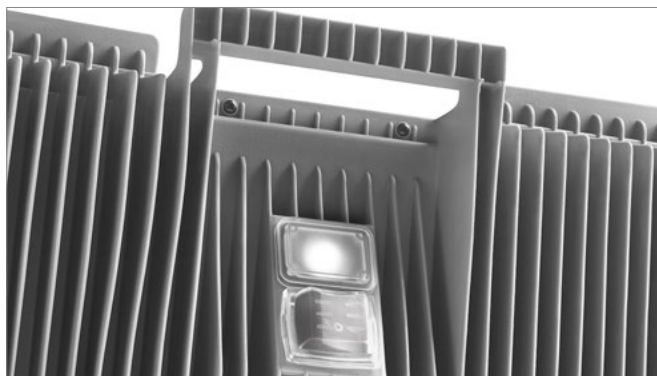

Oświetlenie tylne i włącznik (opcje)
Backlight and switch on/off (as options)