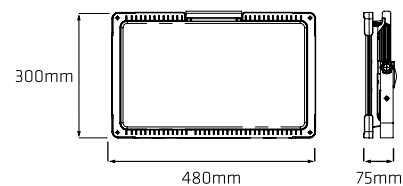

MAGNUM FUTURE LED XL MAX 78W

NAŚWIETLACZE / FLOODLIGHTS

9500 lm

LED | IK10 | IP54 | IP44 | 220-240V
50-60Hz |  |  |  |  | 

- Źródło światła: wysokowydajne LED GO!
- Maksymalny strumień świetlny: 9500lm
- Moc: 78W
- Stopień szczelności: IP 44/54
- Uderzenioodporna obudowa
- Wielopozycyjne ramię z blokadą kąta nachylenia oprawy
- Anty-olśnieniowy klosz wykonany z mrożonego poliwęglanu
- Uchwyt do nawijania przewodu
- Ergonomiczna rączka
- Przewód gumowy H07RN-F 3x1,5mm² (5m)
- Waga: 3,3kg-3,6kg

Opcjonalnie dostępne:

- Dwa gniazda wbudowane w tylnej części oprawy
- Wyłącznik

- Light source: highly efficient LED GO!
- Total luminous flux: 9500lm
- Power: 78W
- Ingress protection class: IP 44/54
- Impact-resistant casing
- Multi-positional arm with a position angle lock
- Anti-glare diffuser made of frozen polycarbonate
- Cable winding holders
- Ergonomic handle
- Rubber cable H07RN-F 3x1,5mm² (5m)
- Weight: 3,3kg-3,6kg

Optionally available:

- Two sockets at the back side of the fitting
- Switch

MAGNUM FUTURE LED XL MAX 78W

NAŚWIETLACZE / FLOODLIGHTS

index	moc power [W]	napięcie zasilające power supply [V]	IP	rodzaj wtyczki plug type	gniazda sockets	kl.ochronności protection class	wyłącznik switch	waga weight [kg]
248863	78	220-240	54	UNI-SCHUKO	-	II	-	3,3
248894	78	220-240	54	UNI-SCHUKO	2xPL-FR	I	-	3,5
248955	78	220-240	54	UNI-SCHUKO	2xPL-FR	I	+	3,6
248887	78	220-240	54	UNI-SCHUKO	2xSCHUKO	I	-	3,5
248931	78	220-240	54	UNI-SCHUKO	2xSCHUKO	I	+	3,6
278870	78	220-240	44	DK	-	II	-	3,3
248917	78	220-240	44	DK	2xDK	I	-	3,5
248948	78	220-240	44	DK	2xDK	I	+	3,6