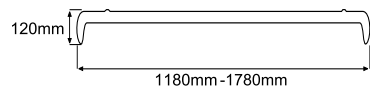

### Profi SMD LED 12W 230V

- Moc: 12W
- Strumień świetlny: 1200lm
- 65% niższe zużycie energii (w porównaniu do Profi 36W)
- Źródło światła SMD LED
- Klosz transparentny wykonany z uderzenioodpornego PC
- Wysoki stopień szczelności IP54
- Gryf i kapa wykonane z gumy
- Obrotowy wieszak
- Waga 1,1 kg
- Przewód gumowy H05RN-F 2x1 mm<sup>2</sup> (5m)
- Możliwość dokupienia i wymiany podzespołów

### Profi SMD LED 12W 230V

- Power: 12W
- Luminous flux: 1200lm
- 65% less power consumption (compared to Profi 36W)
- Light source: SMD LED
- Polycarbonate impact-resistant prismatic diffuser
- High ingress protection class IP54
- Handle and cap made of rubber
- Rotating hook
- Weight: 1,1 kg
- Rubber cable H05RN-F 2x1 mm<sup>2</sup> (5m)
- Spare parts available